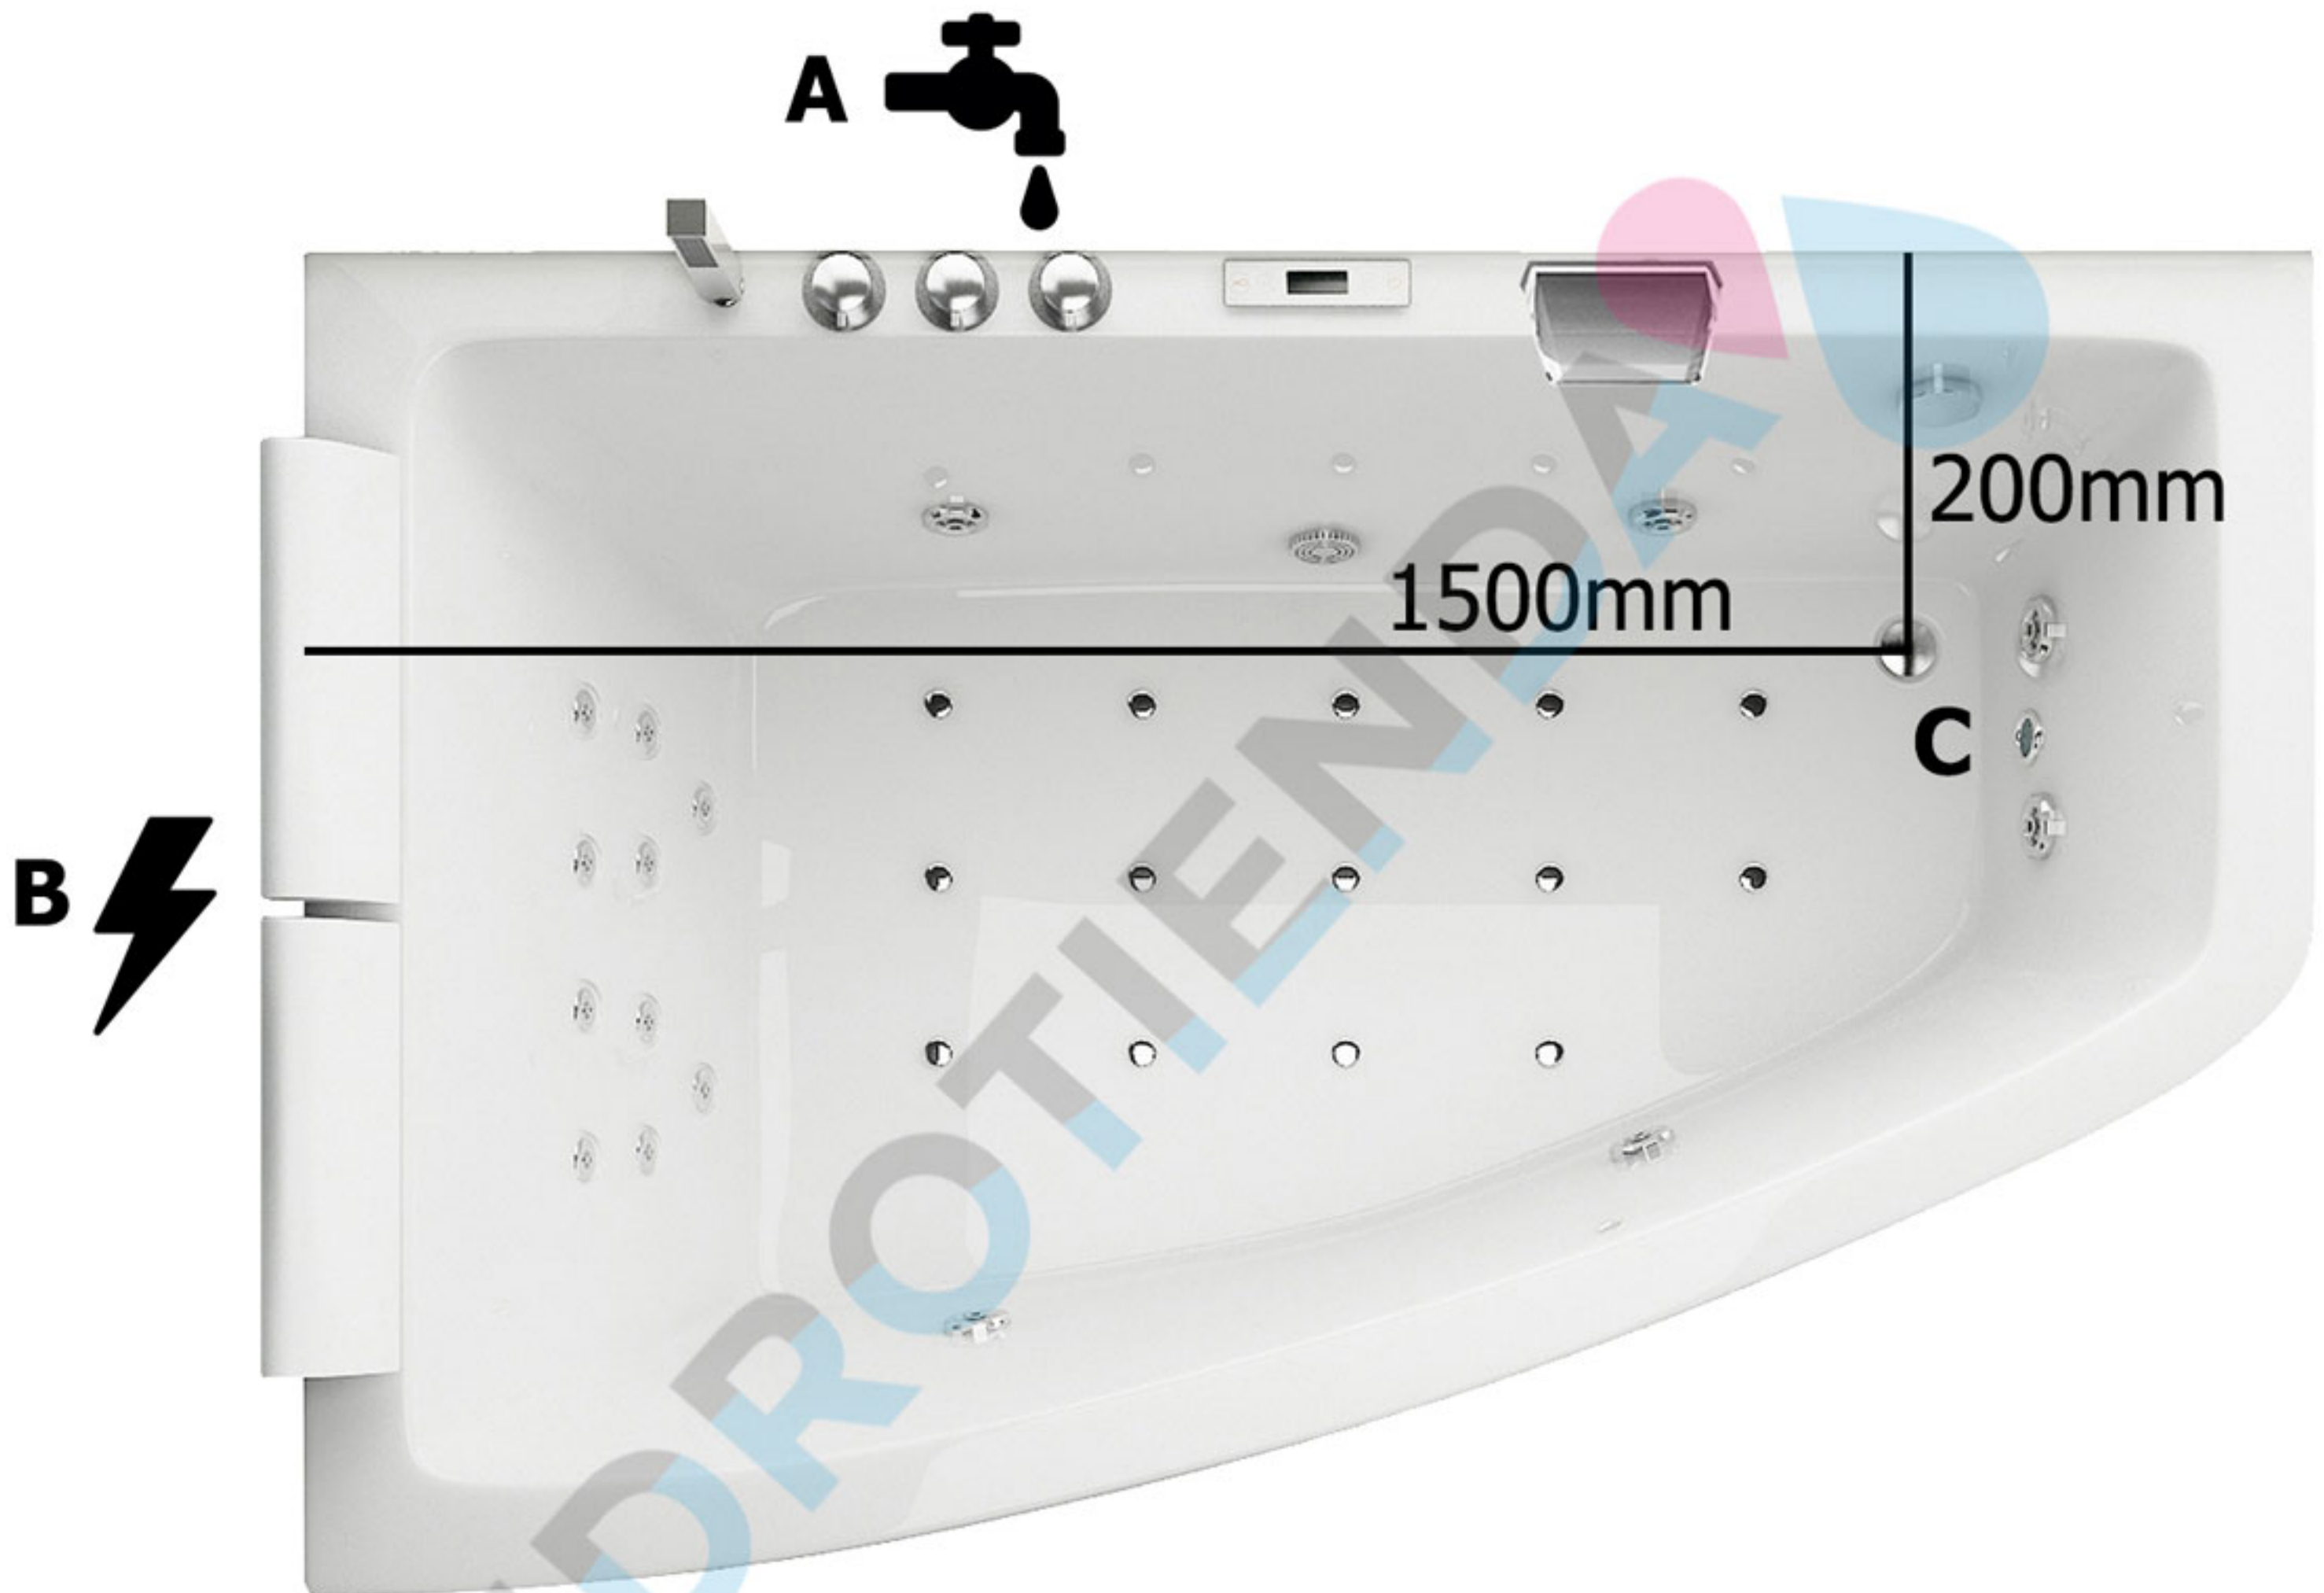

# SPATEC Venus IZQUIERDA

**A:** Tomas de agua, 35cm del suelo

**B:** Toma eléctrica, 35cm del suelo  
230V – 16 A, 3x cable 2,5mm<sup>2</sup>

**C:** Desagüe